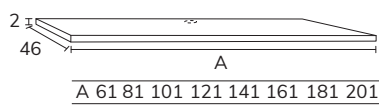

07. MDF 19MM TABLETTE

CODE	A	PT	CODE	A	PT
T0761	61	178	T07141	141	339
T0781	81	209	T07161	161	361
T07101	101	246	T07181	181	403
T07121	121	283	T07201	201	489

TROU

CODE	PT
TH07	11