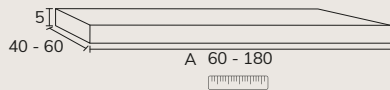

## 05. MEUBLE COMPLÉMENTAIRE - H25-50CM

A 40 - 80  
A 81 - 120

CODE	A	PT
SSE0540-80	40 - 80	869
SSE0581-120	81 - 120	1028

A 120 - 140  
A 140 - 180

CODE	A	PT
SSE05120-140C2	120 - 140	1680
SSE05140-180C2	140 - 180	1832