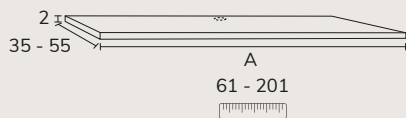

07. MDF 19MM TABLETTE PROFONDEUR SPÉCIALE