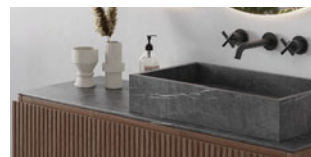

## LAVABOS EN OPTION MONOCOLOR

\*\*Finition Monocolor

**KRION**

**COMPACT · MICROTEC**

**MARBRE**

**KRION**

CODE	B	PT
TS076	61	285
TS078	81	307
TS0710	101	355
TS0712	121	399
TS0714	141	462
TS0716	161	508
TS0718	181	552
TS0720	201	582