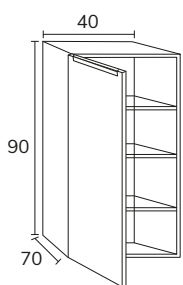

MODULAR C

· PORTE AVEC ÉTAGÈRES

CODE	A	PT
LA04CI	40 I	544
LA04CD	40 D	544