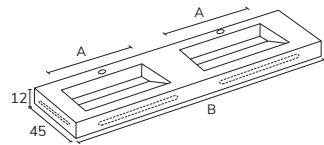

### Porte-serviettes côté

CODE	A	PT
TLL06L	32	68

\*LARGEUR PERSONNALISÉE PASSER À LA MESURE SUPÉRIEURE. PROFONDEUR PERSONNALISÉE +15%

**FRONTE CAIRO KRION** 

A	40	53
B	60	80 100 120 140 160 180

A	40	53
B	120	140 160 180 200