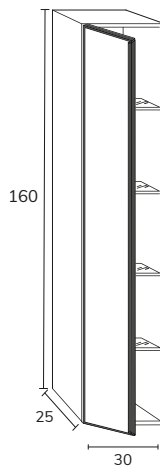

CODE	B	PT
CTK06160B	160	881