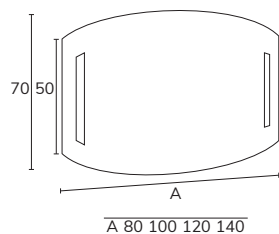

MONIQUE

CODE	A	PT
EMQ086	60	806
EMQ088	80	876
EMQ0810	100	934
EMQ0812	120	991

Inclus

GAMMA

CODE	A	PT
EGA086	60	646
EGA088	80	716
EGA0810	100	773
EGA0812	120	831

Inclus

LILY

CODE	A	PT
ELI086	60	397
ELI088	80	512
ELI0810	100	527
ELI0812	120	651

Inclus

SMYLE

CODE	A	PT
ESM088	80	718
ESM0810	100	766
ESM0812	120	813
ESM0814	140	931

Inclus