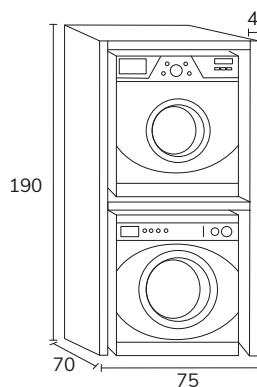

MEUBLE COMPLÉMENTAIRE B

· MACHINE À LAVER + SÉCHOIR

CODE	A	PT
LA05B	75	1163