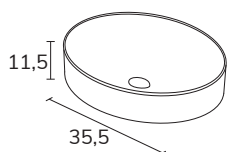

SIRI CÉRAMIQUE MATE

SIRI

CODE	B	PT
LSIB0635B	Blanco	324
LSIN0635	Negro	348