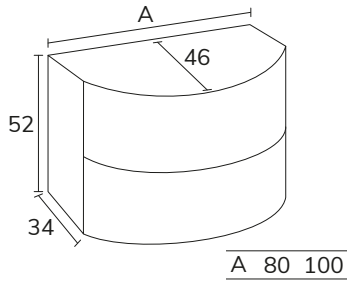

01. MEUBLE - H52CM