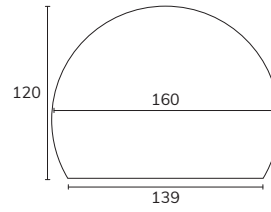

STAR*

CODE	A	PT
EST0812	120	853

STAR*

CODE	A	PT
EST0814	140	973

STAR*

CODE	A	PT
EST0816	160	1106

STAR*

CODE	A	PT
EST0818	180	1335

*Supplément emballage caisse en bois 150 PT net

Inclus

Exemple sur mesure

Exemple sur mesure

OPTIONS

TOUCHE ON / OFF

CODE	PT
STC	94

TOUCHE ON / OFF
ANTI-BUÉE

CODE	PT
AVH	65

TOUCHE ON / OFF
BLUETOOTH

CODE	PT
BLT	282

INTENSITÉ

CODE	PT
SNT	94

HORLOGE

CODE	PT
RLJ	75

PROXIMITÉ

CODE	PT
SPR	94

MIROIR GROSSISSANT

CODE	PT
LP	244