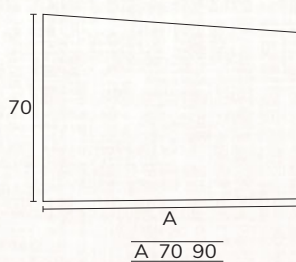

04. Complétez en option votre miroir et votre applique