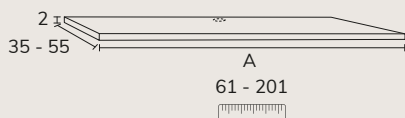

07. MDF 19MM TABLETTE PROFONDEUR SPÉCIALE

CODE	PT
ST07	3 x cm longueur linéaire (A)