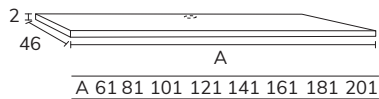

07. MDF 19MM TABLETTE

A 61 81 101 121 141 161 181 201

CODE	A	PT	CODE	A	PT
T0761	61	178	T07141	141	339
T0781	81	209	T07161	161	361
T07101	101	246	T07181	181	403
T07121	121	283	T07201	201	489

TROU

CODE	PT
TH07	11