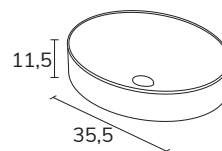

SIRI CÉRAMIQUE BLANC BRILLANT

SIRI

CODE	B	PT
LSIB0635	35,5	192