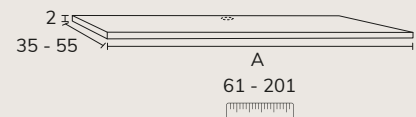

07. MDF 19MM TABLETTE

Profondeur spéciale

CODE	PT
ST07	3 x cm longueur linéaire (A)

FINITION

Bois Naturel