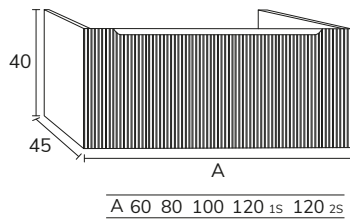

01. MEUBLE - H40CM

TIROIR

CODE	A	PT	CODE	A	PT
AK016	60	660	AK01122C2	120 2C	1249
AK018	80	762	AK01142C2	140 2C	1343
AK0110	100	844	AK01162C2	160 2C	1425
AK01121	120 1s	938	AK01182C2	180 2C	1519
AK01122	120 2s	968