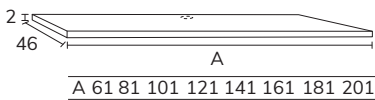

07. MDF 19MM TABLETTE

CODE	A	PT	CODE	A	PT
T0761	61	178	T07141	141	339
T0781	81	209	T07161	161	361
T07101	101	246	T07181	181	403
T07121	121	283	T07201	201	489

TROU

CODE	PT
TH07	11