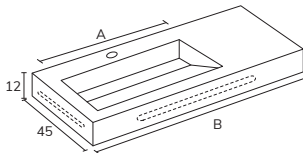

2S

CODE	B	PT
LFCA061202S	120 2S	2215
LFCA061402S	140 2S	2389
LFCA061602S	160 2S	2652
LFCA061802S	180 2S	2907
LFCA062002S	200 2S	3304

A	53
B	100 120 140