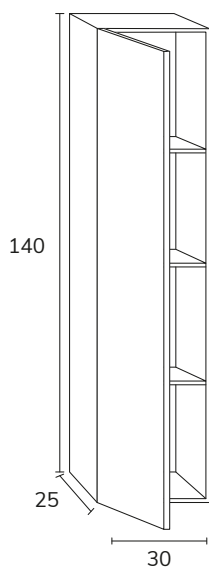

06. COLONNES