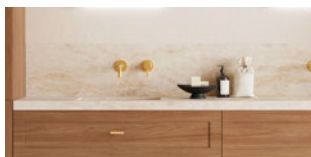

## LAVABOS EN OPTION MONOCOLOR

\*\*Finition Monocolor

**KRION**

**COMPACT · MICROTEC**

**MARBRE**

**KRION**

CODE	B	PT
TS076	61	285
TS078	81	307
TS0710	101	355
TS0712	121	399
TS0714	141	462
TS0716	161	508
TS0718	181	552
TS0720	201	582