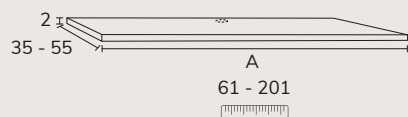

07. MDF 19MM TABLETTE PROFONDEUR SPÉCIALE

CODE	PT
ST07	3 x cm longueur linéaire (A)

FINITION

Bois Massif

oak ivory

oak

oak toffee

oak brown

oak black

oak superblack

*Façade bois massif OAK

*Côtés MDF 19 mm finition OAK