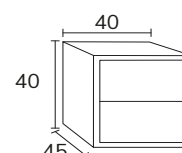

TIROIRS

CODE	B	PT
KU04B	40	497