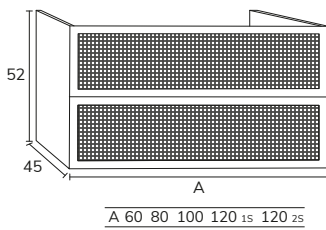

02. MEUBLE - H52CM

TIROIRS

CODE	A	PT
CA026C	60	1316
CA028C	80	1498
CA0210C	100	1755
CA02121C	120 1s	1950
CA02122C	120 2s	1973