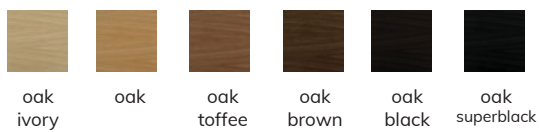

Bois Naturel