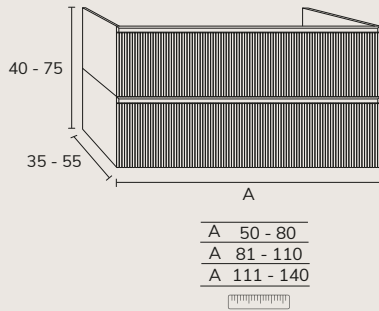

02. MEUBLE - H40-75CM

TIROIRS

CODE	A	PT
SCH0250-80	50 - 80	1320
SCH0281-110	81 - 110	1467
SCH021111-140	111 - 140	1564