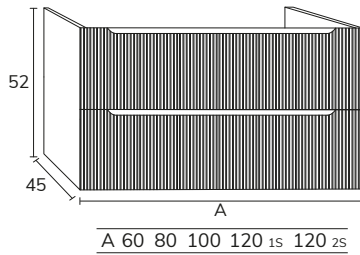

02. MEUBLE - H52CM

TIROIRS

CODE	A	PT	CODE	A	PT
AK026	60	878	AK02122C4	120 4C	1650
AK028	80	998	AK02142C4	140 4C	1763
AK0210	100	1095	AK02162C4	160 4C	1890
AK02121	120 1s	1215	AK02182C4	180 4C	2007
AK02122	120 2s	1245