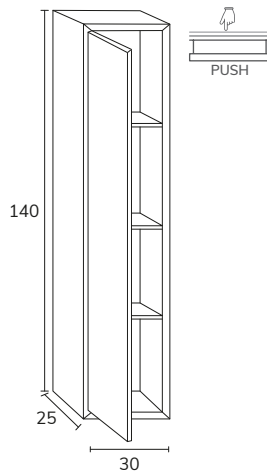

CODE	B	PT
CMO06140	140	790