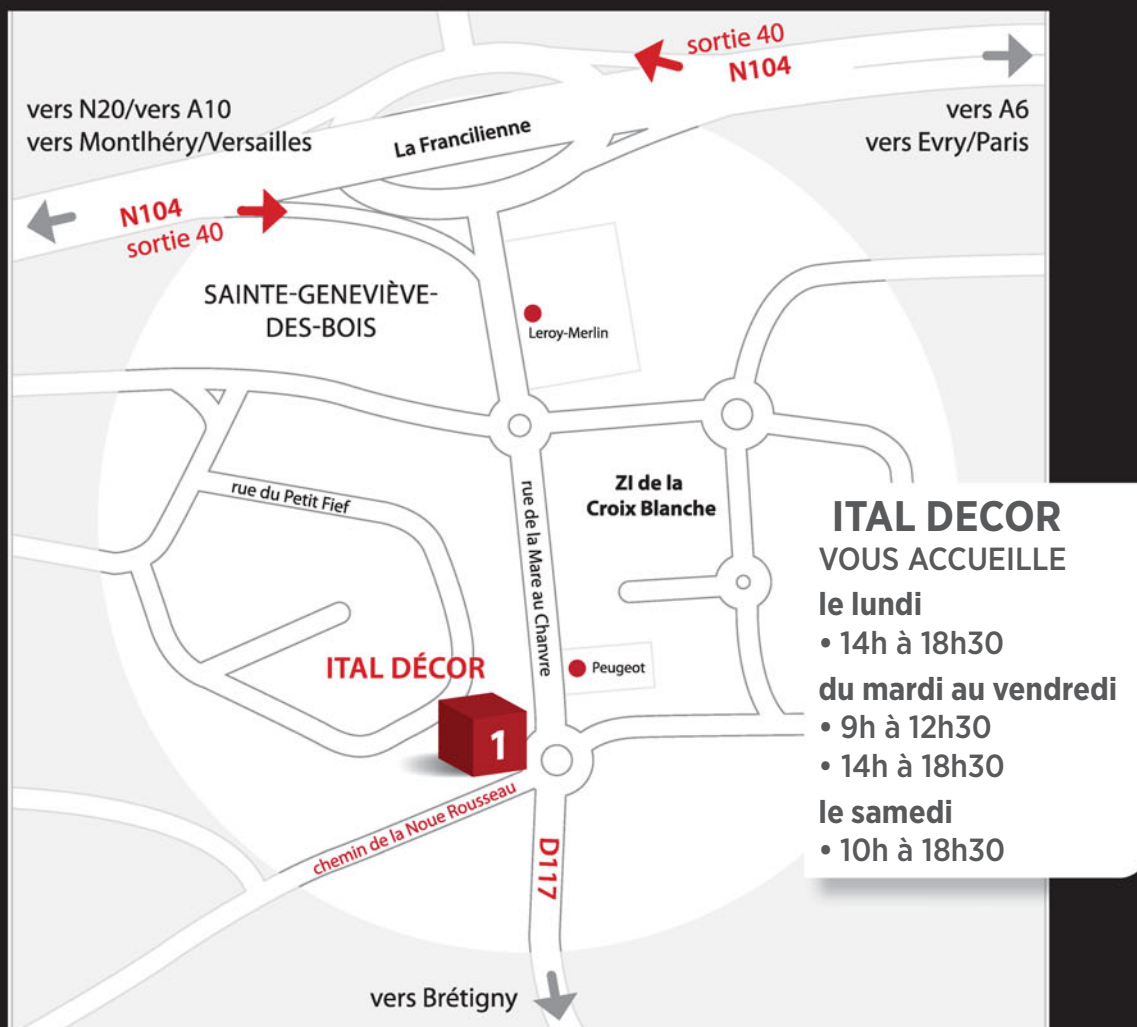

Parc d'activités La Croix Blanche
1, chemin de la Noue Rousseau
91700 SAINTE GENEVIÈVE DES BOIS
Tél. : 01 69 04 64 65
Email : info@italdecor.fr

Confiez-nous vos projets,
nous les réaliserons ensemble

MEMBRE DU RÉSEAU DIMENSION CARRELAGE

www.italdecor.fr

écomobilier n° FR192997

SARL au capital 15 255 € - RCS EVRY- SIREN 343 725 032 00019 - TVA FR 21 343 725 032 - APE 4753Z