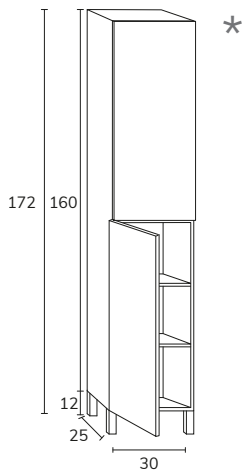

OPTION LED (4.000K)

CODE	B	PT
LD1070	70	199
LD10140	140	255
LD10160	160	270
LD10190	190	300

CODE	B	PT
CEL06172	172	823

CODE	B	PT
CEL06160	160	793

* MODÈLE INCLUS

· 4x pieds chromés inclus dans le prix

OPTION DISPONIBLE

· SUPPLÉMENT JEU DE 4 PIEDS NOIR MAT

CODE	A	PT
PNGEL12	12	60