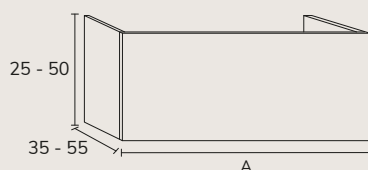

SUR MESURE

01. MEUBLE - H25-50CM

A 50 - 80
A 81 - 110
A 111 - 140

TIROIR

CODE	A	PT
SEL0150-80C	50 - 80	747
SEL0181-110C	81 - 110	835
SEL01111-141C	111 - 140	957