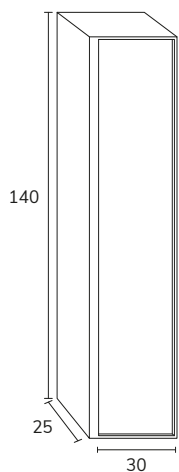

HAUTEUR H140CM

CODE	B	PT
CBO06140	140	837