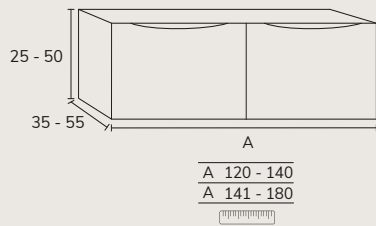

05. MEUBLE COMPLÉMENTAIRE - H25-50CM