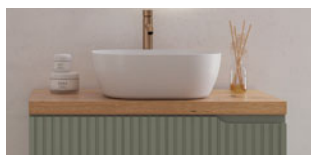

MDF 19MM 4CM TABLETTE*

CODE	B	PT
T0761	61	178
T0781	81	209
T07101	101	246
T07121	121	283
T07141	141	339
T07161	161	361
T07181	181	403
T07201	201	489

*Toutes les finitions

CODE	B	PT
TE0760	60	212
TE0780	80	235
TE07100	100	275
TE07120	120	333
TE07140	140	384
TE07160	160	450
TE07180	180	509
TE07200	200	572

*Toutes les finitions

TROU

CODE	PT
TH07	11

**+30%
RÉALISÉ EN GRÈS CÉRAME
ASPECT TRAVERTIN**