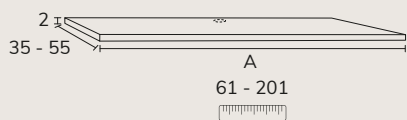

07. MDF 19MM TABLETTE PROFONDEUR SPÉCIALE