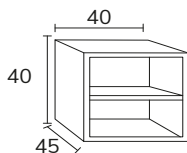

ÉTAGÈRE

CODE	B	PT
KU04C	40	399