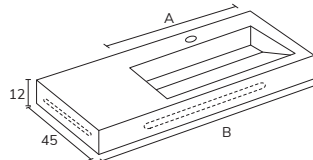

A	53
B	100 120 140

GAUCHE

CODE	B	PT
LFCA06100I	100	1665
LFCA06120I	120	1803
LFCA06140I	140	1977
LFCA06160I	160	2239
LFCA06180I	180	2494

DROITE

CODE	B	PT
LFCA06100D	100	1665
LFCA06120D	120	1803
LFCA06140D	140	1977
LFCA06160D	160	2239
LFCA06180D	180	2494

Porte-serviettes façade

CODE	A	PT
TLL06F	32	68

Porte-serviettes côté

CODE	A	PT
TLL06L	32	68

*LARGEUR PERSONNALISÉE PASSER À LA MESURE SUPÉRIEURE. PROFONDEUR PERSONNALISÉE +15%