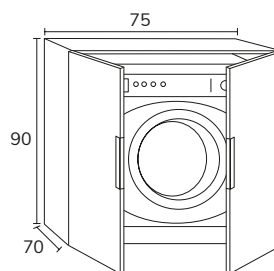

MODULAR D

· 2 PORTES MACHINE À LAVER

CODE	A	PT
LA04D	75	664

I = CHARNIÈRES À GAUCHE
D = CHARNIÈRES À DROITE