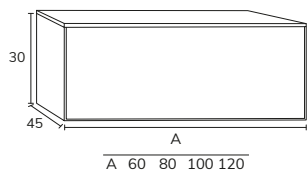

05. MEUBLE COMPLÉMENTAIRE

CODE	A	PT
LE056	60	712
LE058	80	747
LE0510	100	792
LE0512	120	857