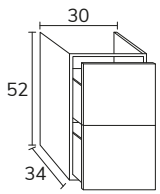

04. MODULAIRE