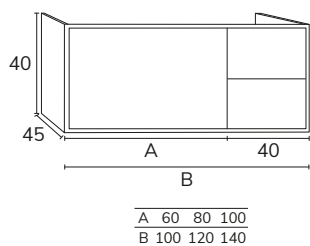

02. MEUBLE - H40CM

GAUCHE

CODE	A	PT
KU0210I	100	957
KU0212I	120	1052
KU0214I	140	1113