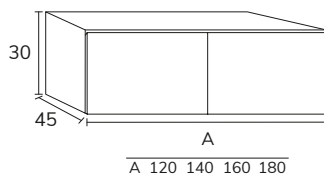

CODE	A	PT
SE0512C2	120	1298
SE0514C2	140	1397
SE0516C2	160	1515
SE0518C2	180	1647