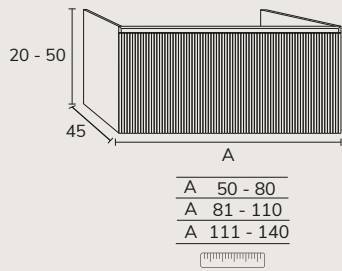

SUR MESURE

01. MEUBLE - H20-50CM

TIROIR

CODE	A	PT
SCH0150-80	50 - 80	1005
SCH0181-110	81 - 110	1080
SCH01111-140	111 - 140	1185