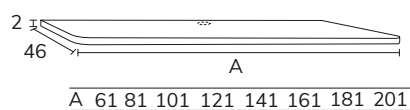

07. MDF 19MM TABLETTE

CODE	A	PT
T0761R	61	216
T0781R	81	247
T07101R	101	286
T07121R	121	325

CODE	A	PT
T07141R	141	376
T07161R	161	411
T07181R	181	438
T07201R	201	544

TROU	
CODE	PT
TH07	11