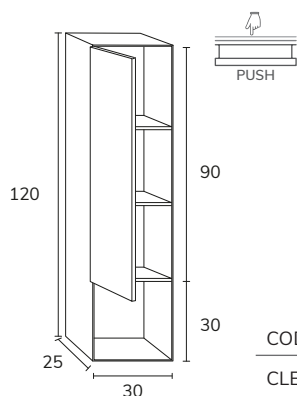

## HAUTEUR H120CM

CODE	B	PT
CLE06120	120	780