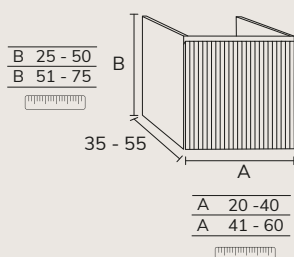

04. MODULAIRE

TIROIR*

CODE	A	B	PT
SMI04225-50	20 - 40	25 - 50	1346
SMI04425-50	41 - 60	25 - 50	1750
SMI04251-75	20 - 40	51 - 75	1458
SMI04451-75	41 - 60	51 - 75	1895