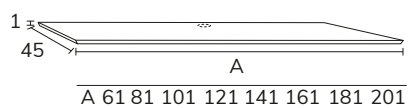

07. MDF 19MM TABLETTE

CODE	A	PT	CODE	A	PT
TL0761	61	216	TL07141	141	376
TL0781	81	247	TL07161	161	411
TL07101	101	286	TL07181	181	438
TL07121	121	325	TL07201	201	544

TROU

CODE	PT
TH07	11