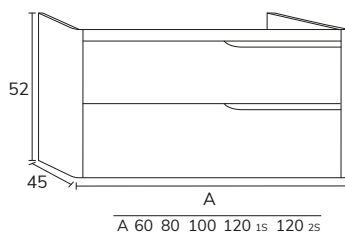

02. MEUBLE - H52CM

TIROIRS

CODE	A	PT	CODE	A	PT
UR026	60	807	UR02122C4	120 4C	1451
UR028	80	898	UR02142C4	140 4C	1543
UR0210	100	970	UR02162C4	160 4C	1633
UR02121	120 1s	1149	UR02182C4	180 4C	1723
UR02122	120 2s	1181