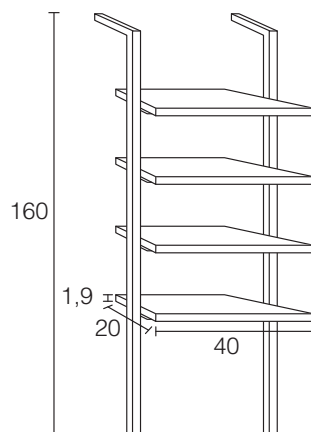

ÉTAGÈRE VELVET B

CODE	PT
EVUE101880B	543