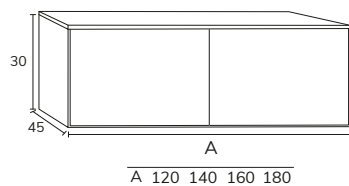

CODE	A	PT
LE0512C2	120	1375
LE0514C2	140	1394
LE0516C2	160	1512
LE0518C2	180	1624

06. COLONNES