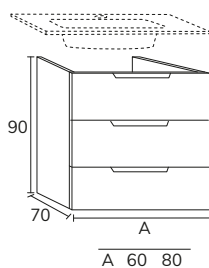

03. MEUBLE

TIROIRS

CODE	A	PT
LA03C360	60	1069
LA03C380	80	1242