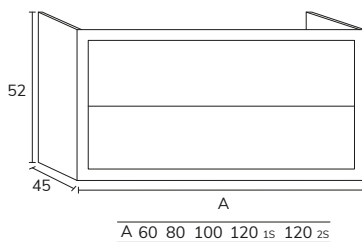

02. MEUBLE - H52CM

LAQUÉ

TIROIRS

CODE	A	PT
ST026	60	750
ST028	80	863
ST0210	100	990
ST02121	120 1s	1133
ST02122	120 2s	1155
ST02122C4	120 4C	1459
ST02142C4	140 4C	1575
ST02162C4	160 4C	1684
ST02182C4	180 4C	1800

BOIS MASSIF (CHÊNE)

TIROIRS

CODE	A	PT
ST026M	60	941
ST028M	80	1075
ST0210M	100	1216
ST02121M	120 1s	1425
ST02122M	120 2s	1454
ST02122C4M	120 4C	1845
ST02142C4M	140 4C	1977
ST02162C4M	160 4C	2115
ST02182C4M	180 4C	2250