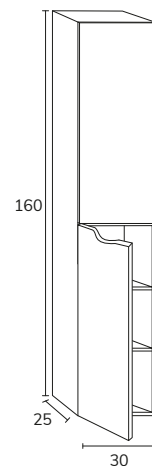

CODE	B	PT
CTR06160	160	923

OPTION LED (4.000K)

CODE	B	PT
LD1070	70	199
LD10140	140	255
LD10160	160	270
LD10190	190	300