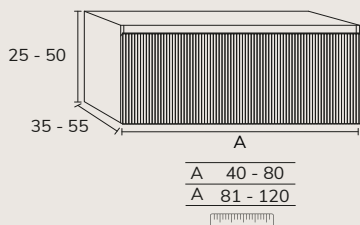

05. MEUBLE COMPLÉMENTAIRE - H25-50CM

CODE	A	PT
SCH0540-80	40 - 80	1062
SCH0581-120	81 - 120	1302