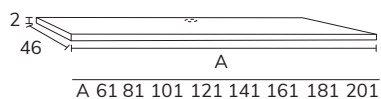

07. MDF 19MM TABLETTE

CODE	A	PT	CODE	A	PT
T0761	61	178	T07141	141	339
T0781	81	209	T07161	161	361
T07101	101	246	T07181	181	403
T07121	121	283	T07201	201	489

TROU

CODE	PT
TH07	11