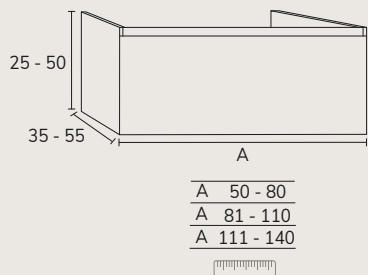

SUR MESURE

01. MEUBLE - H25-50CM

TIROIR

CODE	A	PT
SSE0150-80C	50 - 80	870
SSE0181-110C	81 - 110	945
SSE01111-140C	111 - 140	1039