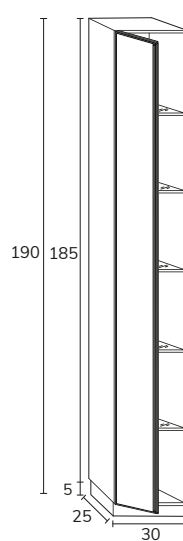

CODE	B	PT
CTK06190B	190	991

OPTION LED (4.000K)

CODE	B	PT
LD1070	70	199
LD10140	140	255
LD10160	160	270
LD10190	190	300

* CHOISISSEZ VOTRE POIGNÉE

Chromé

CODE	A	PT
PNV10	chromé	23

Chromé
Doré
Noir

CODE	A	PT
PCA10CR	chromé	28
PCA10DR	doré	28
PCA10NR	noir	28

Chromé

CODE	A	PT
PEL10CRA	chromé mat	19

Chromé
Doré
Noir

CODE	A	PT
PST10CR	chromé	35
PST10DR	doré	39
PST10NR	noir	28

Chromé
Doré
Noir

CODE	A	PT
PLA10CR	chromé	27
PLA10DR	doré	27
PLA10NR	noir	27

Chromé
Doré
Noir

CODE	A	PT
PEL10CRB	chromé	55
PEL10DRB	doré	55
PEL10NRB	noir	55