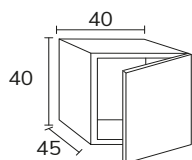

04. MODULAIRE

PORTE

CODE	B	PT
KU04A	40	256