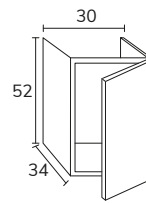

TIROIR

CODE	A	PT
NP04A	30	583