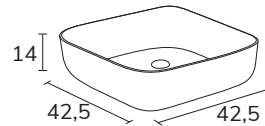

ONI CÉRAMIQUE BLANC BRILLANT

ONI

CODE	B	PT
LON0642	42,5	179