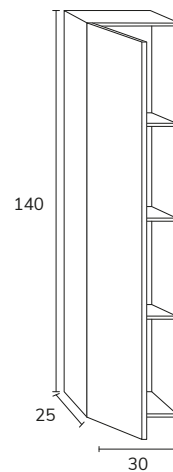

CODE	B	PT
CHA06140	140	513