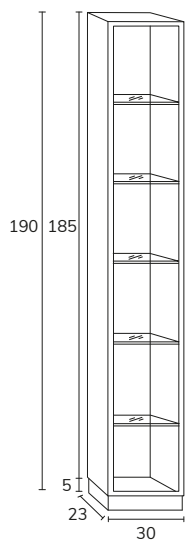

TOKYO

CODE	B	PT
CTK06190A	190	850